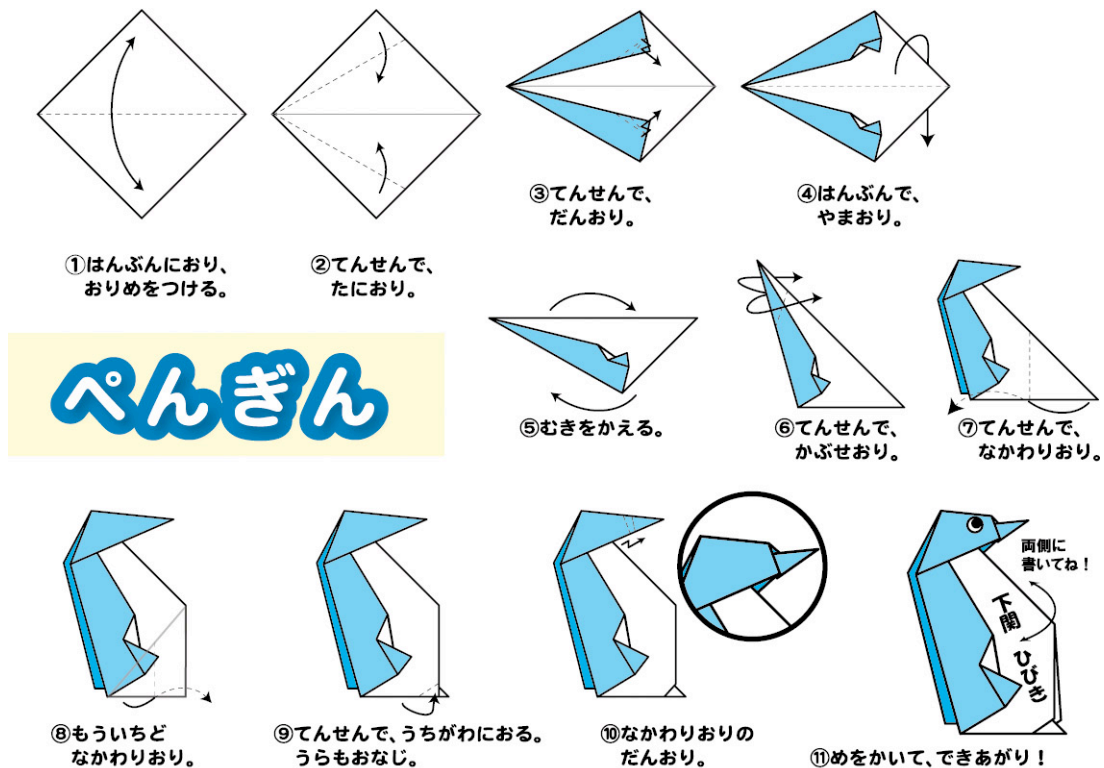

みんなで作ろう！折り紙ペンギン1万羽コロニー大作戦！！

あなたの折り紙ペンギン大募集！

海響館では、新たなペンギン展示施設「ペンギン村」が2009年にオープンいたします。

そこでペンギン村のオープンに先立ち、館内の壁面にすごい数の折り紙ペンギンで巨大コロニーを誕生させるべく、大作戦を開始しました！！コロニーの一員として、あなたの手作りした折り紙ペンギンを募集いたします！ご応募いただいた折り紙ペンギンは、職員の手で壁面に張りだしていきますので、ふるってご応募くださいね！

【応募方法】

折り方シートに従って折り紙ペンギンをお作りいただき、館内1階小松☆ワローホールに設置してある応募箱に入れていただくか、ご郵送ください。

折り紙のサイズは、1辺が11.8cmまたは、15cmの市販サイズとさせていただきます。

〒750-0036 山口県下関市あるかぽーと6番1号

下関市立しものせき水族館「海響館」折り紙ペンギン係

* 折り紙の色は自由ですが、お腹の部分は白くなるようにしましょう！

* 両側に目をかいて、できあがり～バランスを考えてかっこよくかいてね！！

* もし名前を書く場合は「えんぴつ」か「黒のボールペン」で、両側にかいてね！！